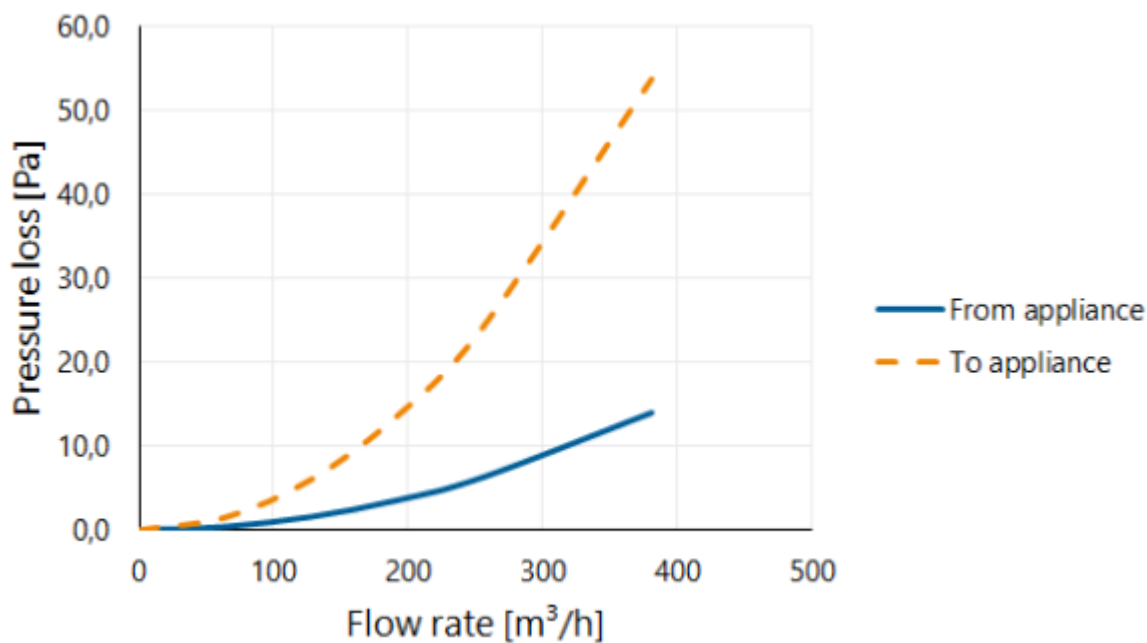

Toepassing

Beoogde toepassing	Ventilatie
Toevoer / afvoer	Toevoer/afvoer
Temperatuurbereik (°C)	-25 / +80

Technische specificaties

Bestand tegen ijs/regen	Ja
Maximale luchtstroom (m ³ /h)	375
ζ afvoer	0,65
ζ toevoer	2,48
λ Thermische geleidbaarheid (W/(m·K))	-
R-waarde (m ² K/W)	0
Overige specificaties	-

Grafiek

Pressure loss

Tabel

Flow velocity pressure table

Flow rate			Static pressure loss	
[m/s]	[m³/h]	[l/s]	From appliance [Pa]	To appliance [Pa]
0	0	0	0,0	0,0
1	64	18	0,4	1,5
2	127	35	1,6	6,0
3	191	53	3,5	13,4
4	254	71	6,2	23,8
6	382	106	14,0	53,7