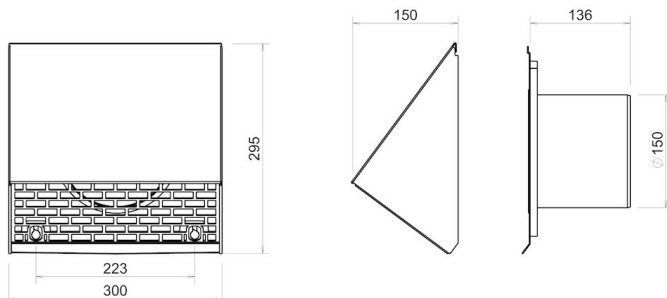

Algemene informatie

Muurdoorvoer Ventilatie 150 Zwart

Specificaties

Artikelnummer	400452720
Producttype	Ventilatiedoorroeren
Hoofdmateriaal	Aluminium
Kleur	RAL-9005
Netto gewicht (kg)	0,95

Afmetingen

Dn inwendig (mm)	145
Dn uitwendig (mm)	150
Afmetingen (l x b x h mm)	286 x 300 x 295

Toepassing

Beoogde toepassing	Ventilatie
Toevoer / afvoer	Toevoer/afvoer
Temperatuurbereik (°C)	-25 / +80

Technische specificaties

Bestand tegen ijs/regen	Ja
Maximale luchtstroom (m ³ /h)	375
ζ afvoer	0,65
ζ toevoer	2,48
λ Thermische geleidbaarheid (W/(m·K))	-
R-waarde (m ² K/W)	0
Overige specificaties	-