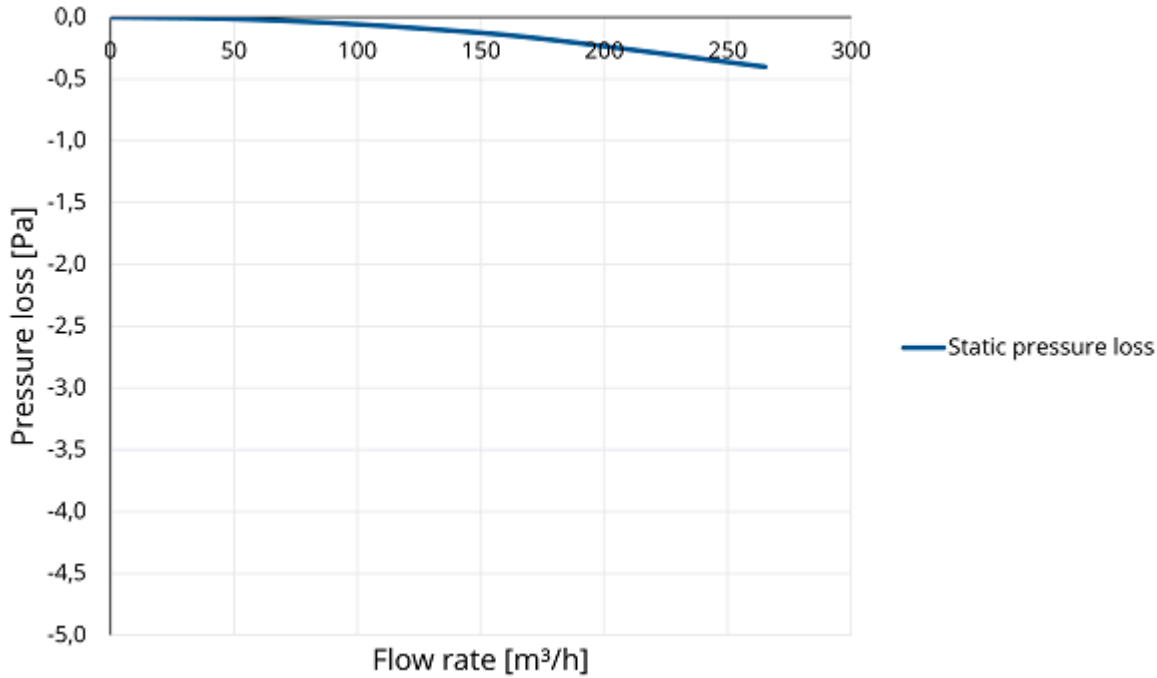

Algemene informatie

Megavent dakdoorvoer PP 125 Terra

Specificaties

Artikelnummer	400453105
Producttype	Ventilatiedoorvoeren
Hoofdmateriaal	PP
Kleur	RAL-8023
Netto gewicht (kg)	1,08

Afmetingen

Dn inwendig (mm)	123
Dn uitwendig (mm)	125
Afmetingen (l x b x h mm)	950 x 240 x 240

Toepassing

Beoogde toepassing	Ventilatie
Toevoer / afvoer	Afvoer
Temperatuurbereik (°C)	-25 / +80

Technische specificaties

Bestand tegen ijs/regen	Ja
Maximale luchtstroom (m ³ /h)	275
ζ afvoer	-0,02
ζ toevoer	-
λ Thermische geleidbaarheid (W/(m·K))	-
R-waarde (m ² K/W)	0
Overige specificaties	-

Grafiek

Pressure loss

Tabel

Flow velocity pressure table

Flow rate			Static pressure loss [Pa]
[m/s]	[m³/h]	[l/s]	
0	0	0	0,0
1	44	12	0,0
2	88	25	0,0
3	133	37	-0,1
4	177	49	-0,2
6	265	74	-0,4