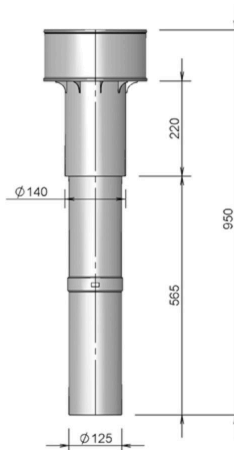

Algemene informatie

Megavent dakdoorvoer PP 125 Terra

Specificaties

Artikelnummer	400453105
Producttype	Ventilatiedoorvoeren
Hoofdmateriaal	PP
Kleur	RAL-8023
Netto gewicht (kg)	1,08

Afmetingen

Dn inwendig (mm)	123
Dn uitwendig (mm)	125
Afmetingen (l x b x h mm)	950 x 240 x 240

Toepassing

Beoogde toepassing	Ventilatie
Toevoer / afvoer	Afvoer
Temperatuurbereik (°C)	-25 / +80

Technische specificaties

Bestand tegen ijs/regen	Ja
Maximale luchtstroom (m ³ /h)	275
ζ afvoer	-0,02
ζ toevoer	-
λ Thermische geleidbaarheid (W/(m·K))	-
R-waarde (m ² K/W)	0
Overige specificaties	-

Grafiek

Pressure loss

Tabel

Flow velocity pressure table

Flow rate			Static pressure loss [Pa]
[m/s]	[m³/h]	[l/s]	
0	0	0	0,0
1	44	12	0,0
2	88	25	0,0
3	133	37	-0,1
4	177	49	-0,2
6	265	74	-0,4