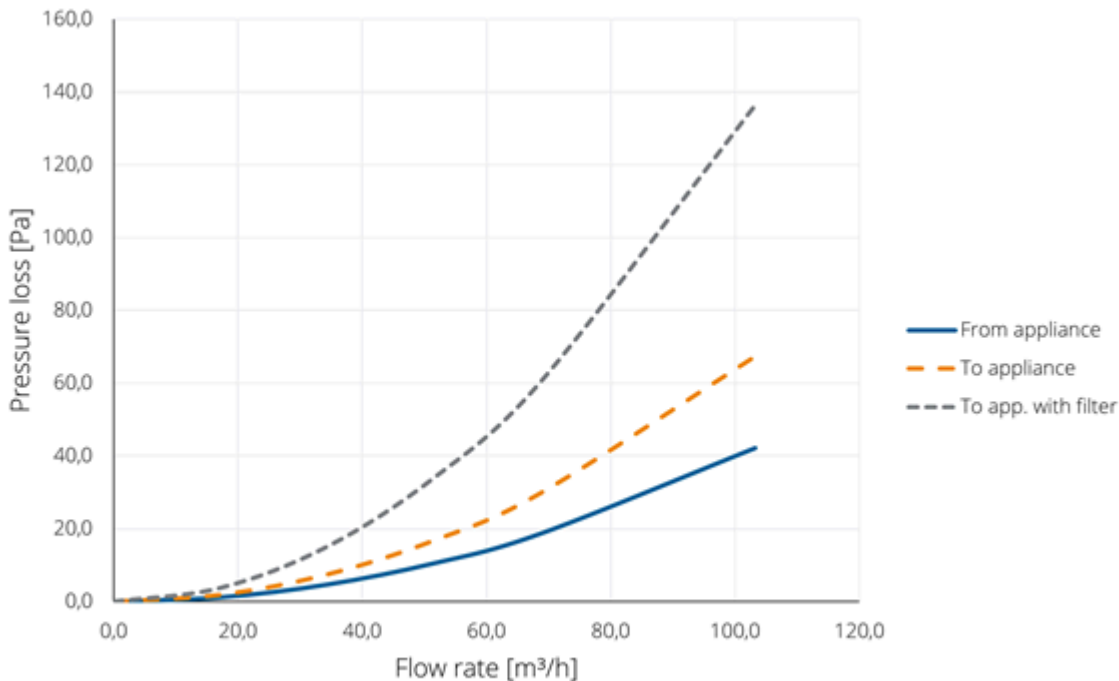

Algemene informatie

Hybalans+ Ventielaansluiting 125 2x92

Specificaties

Artikelnummer	400470369
Producttype	Ventielaansluitstuk
Hoofdmateriaal	PP
Kleur	RAL-5015
Netto gewicht (kg)	0,54

Afmetingen

Afmetingen (l x b x h mm)	126 x 218 x 383
Aansluitdiameter flexibel (mm)	92

Toepassing

Beoogde toepassing	Lucht
Toevoer / afvoer	Toevoer/afvoer
Temperatuurbereik (°C)	-25 / +80

Technische specificaties

Maximale luchtstroom (m ³ /h)	80
ζ afvoer	2,00
ζ toevoer	3,10
Luchtdichtheidsklasse	2
R-waarde (m ² K/W)	0
Overige specificaties	-

Ventiel aansluitstuk 125 2x92 met Disc ventiel

Pressure loss

Ventiel aansluitstuk 125 2x92 met Disc ventiel

Flow velocity pressure table

Flow rate			Static pressure loss		
[m/s]	[m³/h]	[l/s]	From appliance [Pa]	To appliance [Pa]	To app. with filter [Pa]
0	0,0	0	0,0	0,0	0,0
1	17,2	5	1,2	1,9	3,8
2	34,4	10	4,7	7,5	15,1
3	51,6	14	10,5	16,8	34,1
4	68,8	19	18,7	29,9	60,6
6	103,2	29	42,1	67,3	136,3