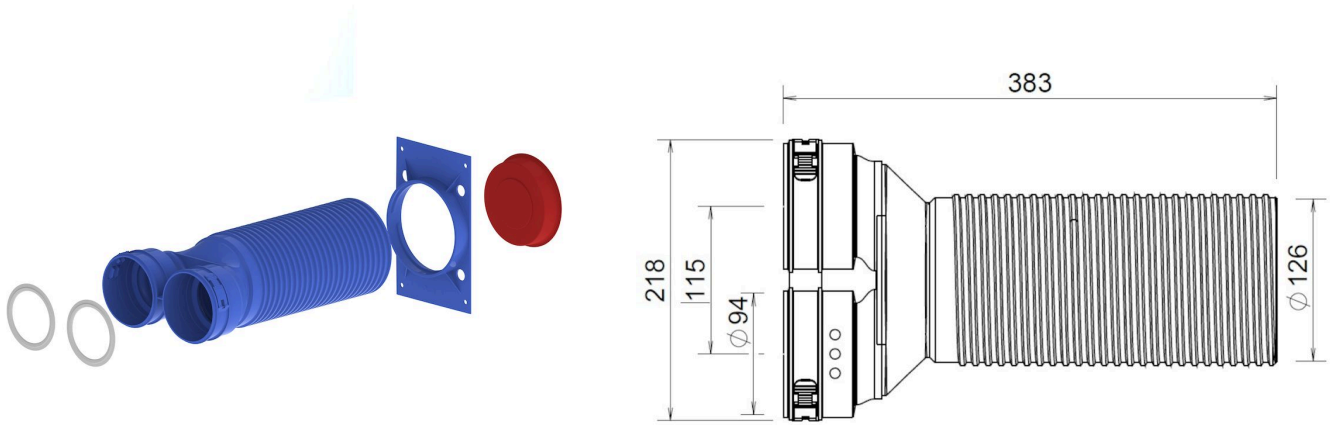

Algemene informatie

Hybalans+ Ventielaansluiting 125 2x92

Specificaties

Artikelnummer	400470369
Producttype	Ventielaansluitstuk
Hoofdmateriaal	PP
Kleur	RAL-5015
Netto gewicht (kg)	0,54

Afmetingen

Afmetingen (l x b x h mm)	126 x 218 x 383
Aansluitdiameter flexibel (mm)	92

Toepassing

Beoogde toepassing	Lucht
Toevoer / afvoer	Toevoer/afvoer
Temperatuurbereik (°C)	-25 / +80

Technische specificaties

Maximale luchtstroom (m ³ /h)	80
ζ afvoer	2,00
ζ toevoer	3,10
Luchtdichtheidsklasse	2
R-waarde (m ² K/W)	0
Overige specificaties	-

Ventiel aansluitstuk 125 2x92 met Disc ventiel

Pressure loss

Ventiel aansluitstuk 125 2x92 met Disc ventiel

Flow velocity pressure table

Flow rate			Static pressure loss		
[m/s]	[m³/h]	[l/s]	From appliance [Pa]	To appliance [Pa]	To app. with filter [Pa]
0	0,0	0	0,0	0,0	0,0
1	17,2	5	1,2	1,9	3,8
2	34,4	10	4,7	7,5	15,1
3	51,6	14	10,5	16,8	34,1
4	68,8	19	18,7	29,9	60,6
6	103,2	29	42,1	67,3	136,3