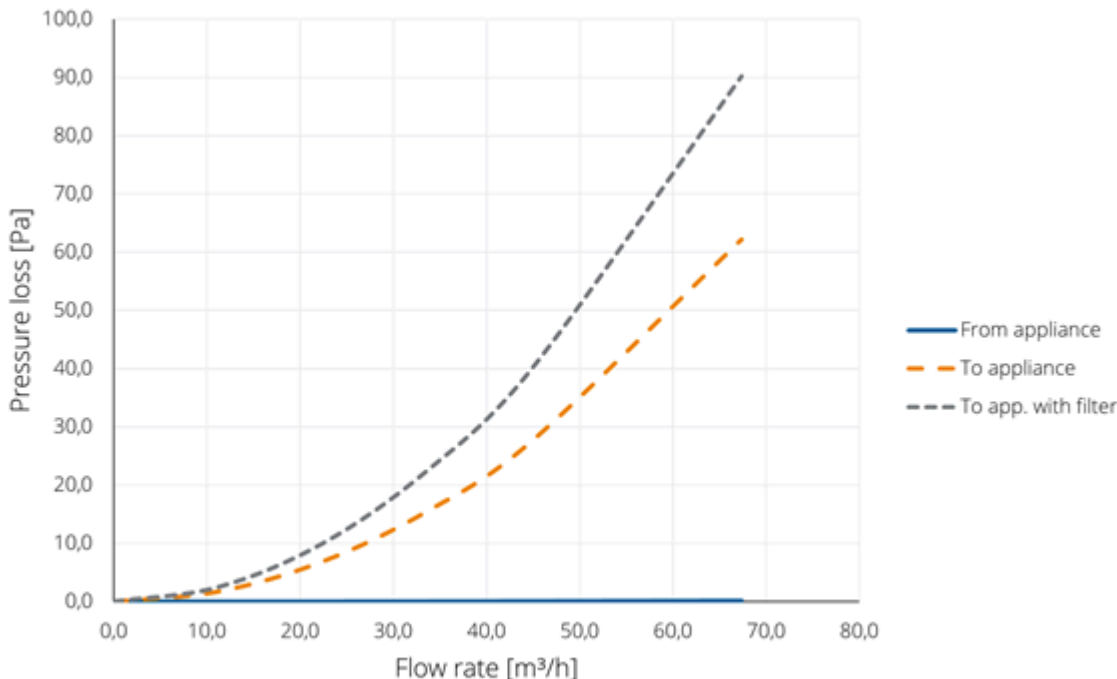

Toepassing

Beoogde toepassing	Lucht
Toevoer / afvoer	Toevoer/afvoer
Temperatuurbereik (°C)	-25 / +80

Technische specificaties

Maximale luchtstroom (m ³ /h)	80
ζ afvoer	0,00
ζ toevoer	2,90
Luchtdichtheidsklasse	2
R-waarde (m ² K/W)	0
Overige specificaties	-

Ventiel aansluitstuk 125 2x75 met Disc ventiel

Pressure loss

Ventiel aansluitstuk 125 2x75 met Disc ventiel

Flow velocity pressure table

Flow rate			Static pressure loss		
[m/s]	[m³/h]	[l/s]	From appliance [Pa]	To appliance [Pa]	To app. with filter [Pa]
0	0,0	0	0,0	0,0	0,0
1	11,2	3	0,0	1,7	2,5
2	22,4	6	0,0	6,9	10,0
3	33,7	9	0,0	15,5	22,6
4	44,9	12	0,1	27,6	40,1
6	67,3	19	0,1	62,2	90,2