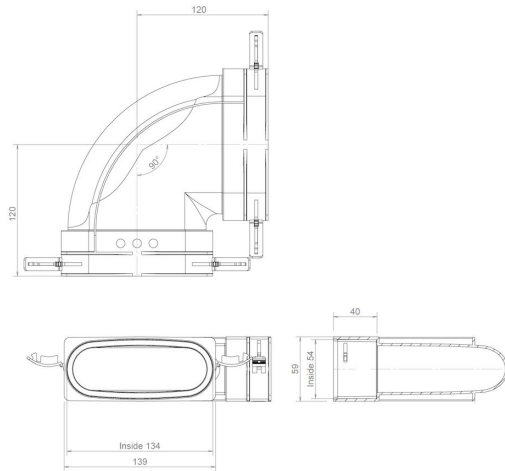

Algemene informatie

Hybalans+ Bocht 132x52 90° horizontaal

Specificaties

Artikelnummer	400480438
Producttype	Koppelstuk
Hoofdmateriaal	PP
Kleur	RAL-5015
Netto gewicht (kg)	0,17

Afmetingen

Afmetingen (l x b x h mm)	189,5 x 189,5 x 59
Aansluitdiameter flexibel (mm)	132x52

Toepassing

Beoogde toepassing	Lucht
Toevoer / afvoer	Toevoer/afvoer
Temperatuurbereik (°C)	-25 / +80

Technische specificaties

Maximale luchtstroom (m ³ /h)	45
ζ afvoer	1,66
ζ toevoer	1,66
Luchtdichtheidsklasse	2
R-waarde (m ² K/W)	0
Overige specificaties	-