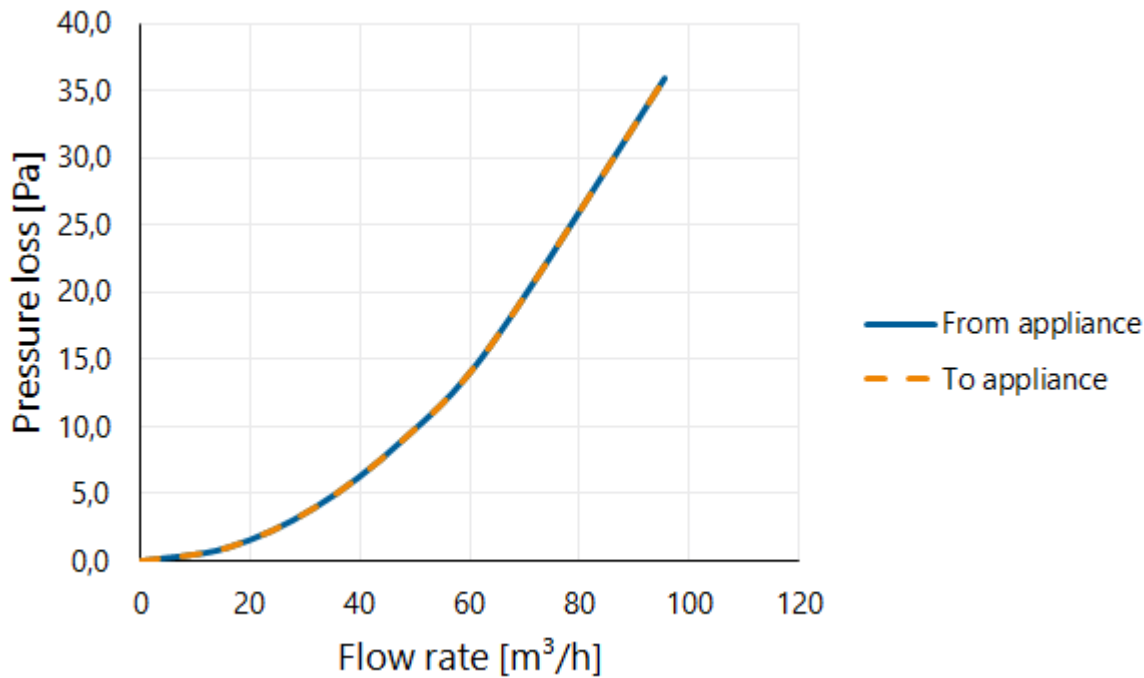

Toepassing

Beoogde toepassing	Lucht
Toevoer / afvoer	Toevoer/afvoer
Temperatuurbereik (°C)	-25 / +80

Technische specificaties

Maximale luchtstroom (m ³ /h)	45
ζ afvoer	1,66
ζ toevoer	1,66
Luchtdichtheidsklasse	2
R-waarde (m ² K/W)	0
Overige specificaties	-

Grafiek

Pressure loss

Tabel

Flow velocity pressure table

Flow rate			Static pressure loss	
[m/s]	[m³/h]	[l/s]	From appliance [Pa]	To appliance [Pa]
0	0	0	0,0	0,0
1	16	4	1,0	1,0
2	32	9	4,0	4,0
3	48	13	9,0	9,0
4	64	18	16,0	16,0
6	95	27	36,0	36,0