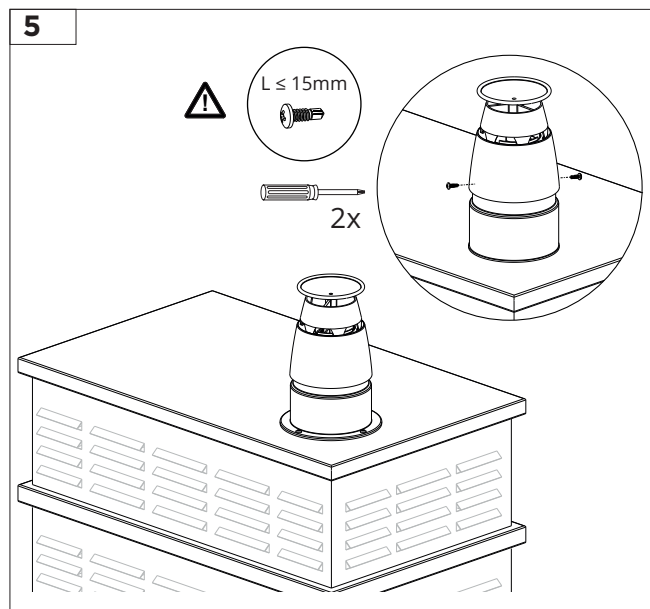

CHIMNEY RENOVATION RIDGID

INSTALLATION INSTRUCTION

6

Burgerhout

Burgemeester Grollemanweg 14

9405 TN Assen

The Netherlands

T: +31 592 34 30 43