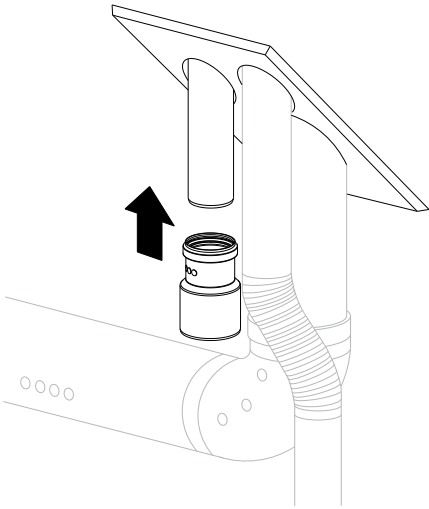

CHIMNEY RENOVATION RIDGID

INSTALLATION INSTRUCTION

6

Burgerhout

Burgemeester Grollemanweg 14

9405 TN Assen

The Netherlands

T: +31 592 34 30 43