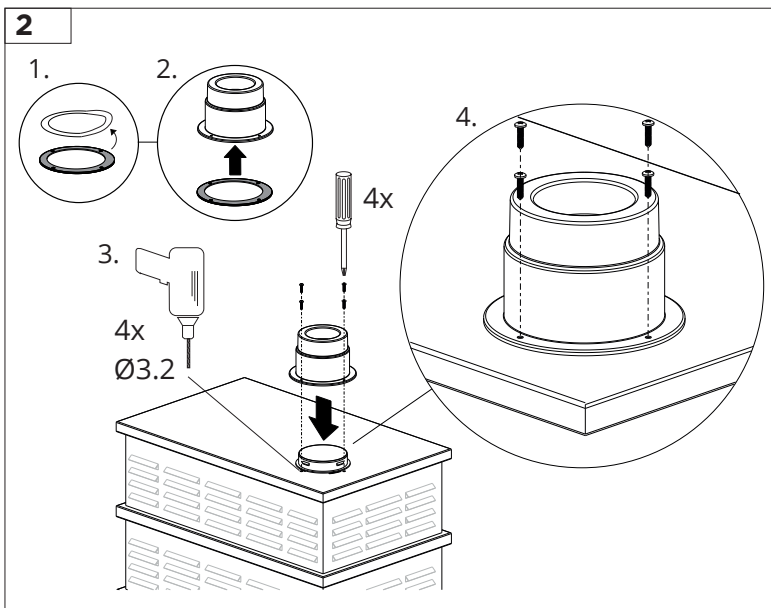

CHIMNEY RENOVATION RIDGID

INSTALLATION INSTRUCTION

6

Burgerhout

Burgemeester Grollemanweg 14

9405 TN Assen

The Netherlands

T: +31 592 34 30 43