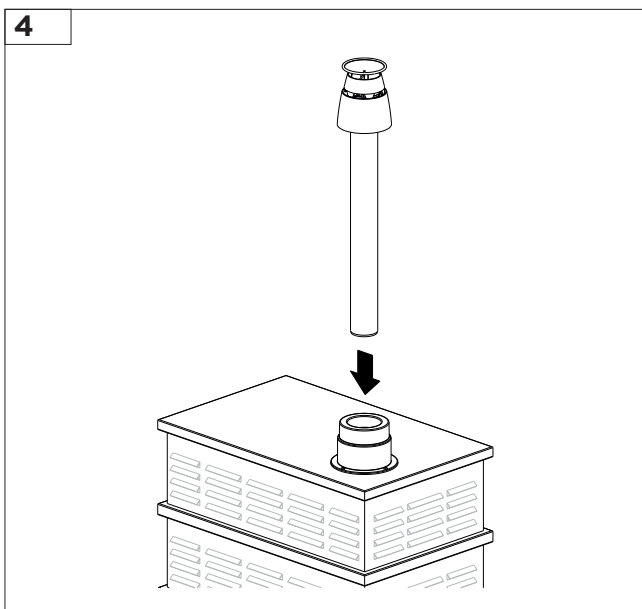

CHIMNEY RENOVATION RIDGID

INSTALLATION INSTRUCTION

6

Burgerhout

Burgemeester Grollemanweg 14

9405 TN Assen

The Netherlands

T: +31 592 34 30 43