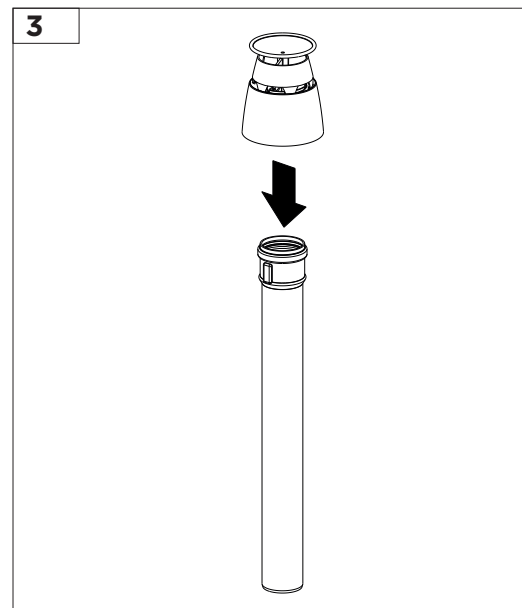

CHIMNEY RENOVATION RIDGID

INSTALLATION INSTRUCTION

6

Burgerhout

Burgemeester Grollemanweg 14

9405 TN Assen

The Netherlands

T: +31 592 34 30 43