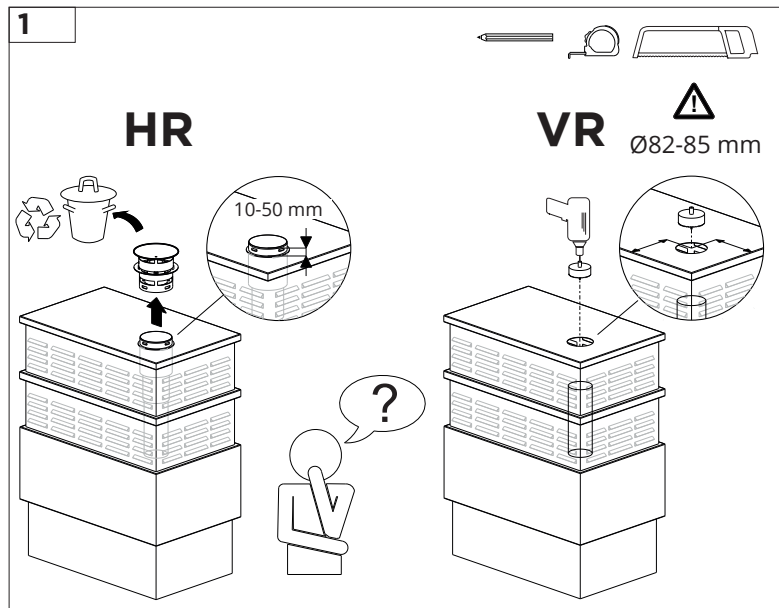

CHIMNEY RENOVATION RIDGID

INSTALLATION INSTRUCTION

6

Burgerhout

Burgemeester Grollemanweg 14

9405 TN Assen

The Netherlands

T: +31 592 34 30 43