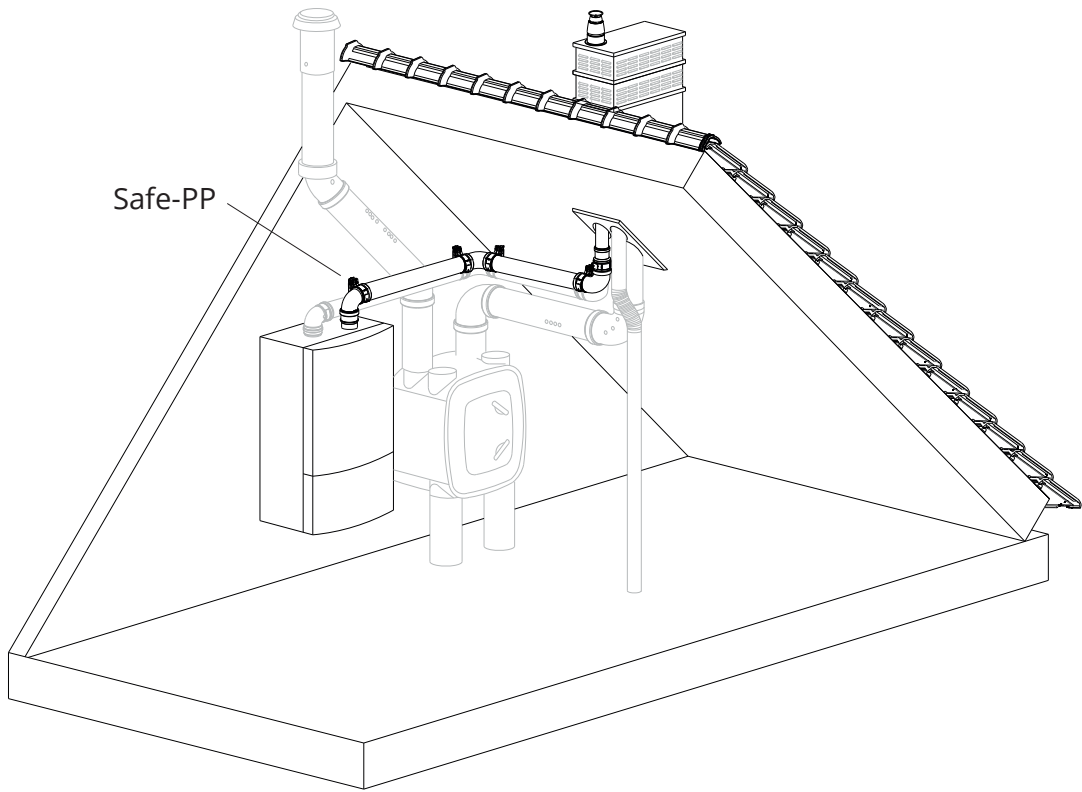

CHIMNEY RENOVATION RIDGID

INSTALLATION INSTRUCTION

6

Burgerhout

Burgemeester Grollemanweg 14

9405 TN Assen

The Netherlands

T: +31 592 34 30 43