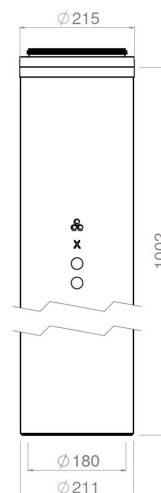

### EasyAir Ventilatiekanaal EPS 180 L=1000

## Specificaties

Artikelnummer	400480575
Producttype	Geïsoleerd kanaal
Hoofdmateriaal	EPS
Kleur	Grijs
Wanddikte luchttoevoerbuis (mm)	15,5
Netto gewicht (kg)	0,35

## Afmetingen

Dn inwendig (mm)	180
Dn uitwendig (mm)	211
Afmetingen (l x b x h mm)	1002 x 211 x 211