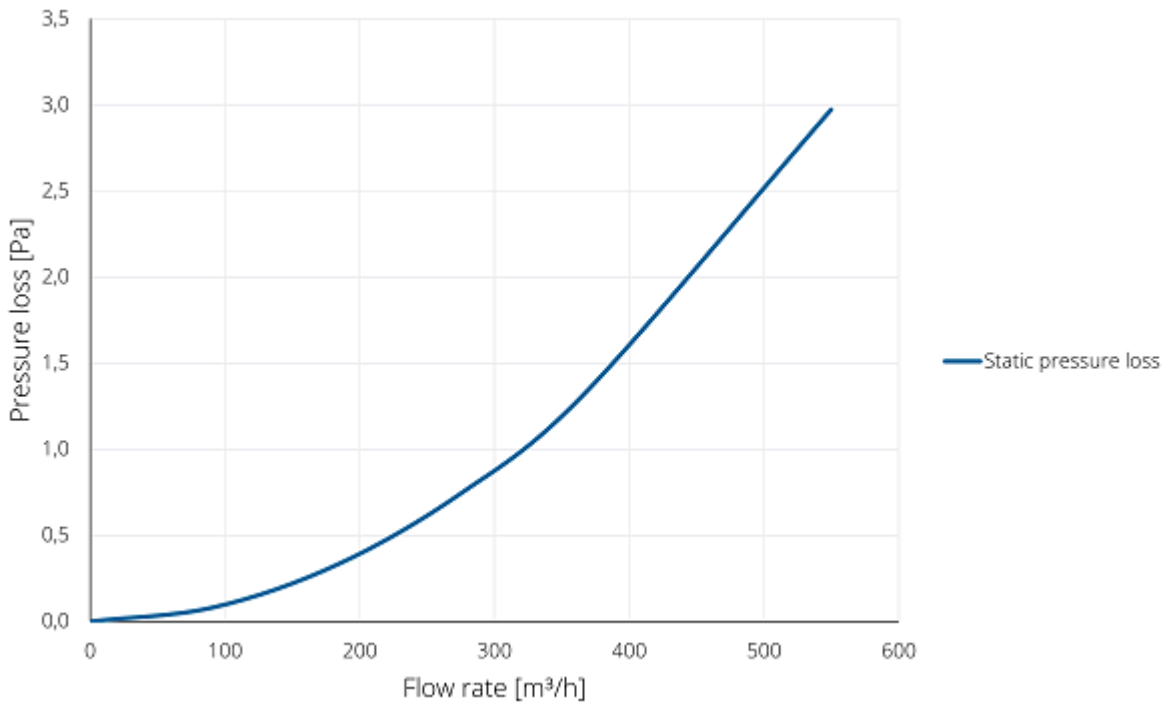

## Toepassing

Beoogde toepassing	Ventilatie
Toevoer / afvoer	Toevoer/afvoer
Temperatuurbereik (°C)	-25 / +80

## Technische specificaties

---

Maximale luchtstroom (m <sup>3</sup> /h)	550
ζ afvoer	0,14
ζ toevoer	0,14
Luchtdichtheidsklasse	2
λ Thermische geleidbaarheid (W/(m·K))	0,03
R-waarde (m <sup>2</sup> K/W)	0,51
Brandklasse	E (Conform EN 13501-1)
Overige specificaties	-

## Grafiek

Pressure loss