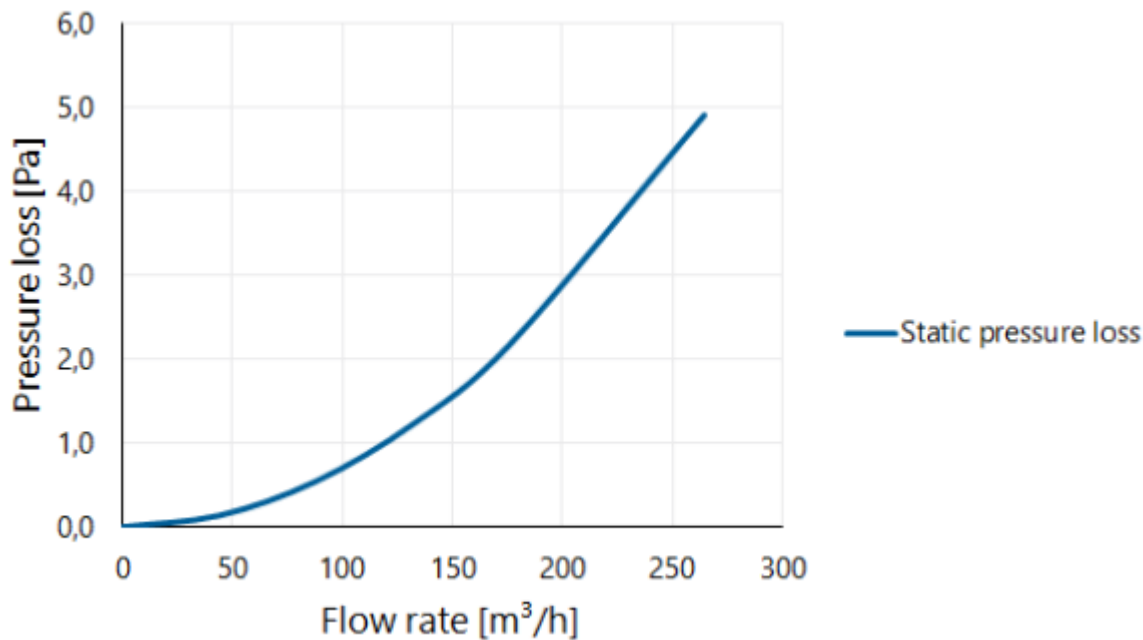

Grafiek

Pressure loss

Tabel

Flow velocity pressure table

Flow rate			Static pressure loss [Pa]
[m/s]	[m³/h]	[l/s]	
0	0	0	0,0
1	44	12	0,1
2	88	25	0,5
3	133	37	1,2
4	177	49	2,2
6	265	74	4,9