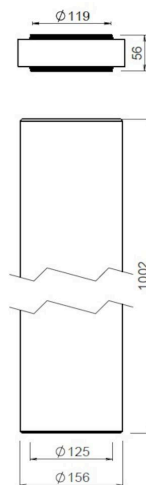

### EasyAir Ventilatiekanaal EPS 125 L=1000

## Specificaties

Artikelnummer	400480550
Producttype	Geïsoleerd kanaal
Hoofdmateriaal	EPS
Kleur	Grijs
Wanddikte luchttoevoerbuis (mm)	15,5
Netto gewicht (kg)	0,41

## Afmetingen

Dn inwendig (mm)	125
Dn uitwendig (mm)	156
Afmetingen (l x b x h mm)	1002 x 156 x 156