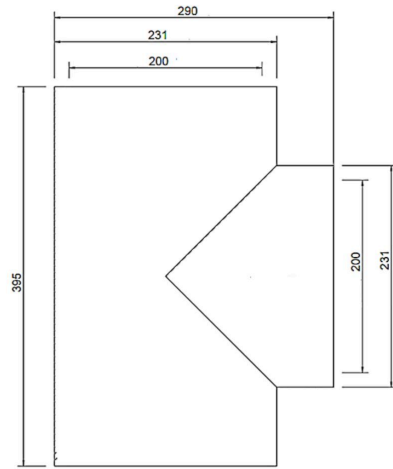

Algemene informatie

EasyAir T-Stuk EPS 200

Specificaties

Artikelnummer	400480549
Producttype	T-stuk
Hoofdmateriaal	EPS
Kleur	Grijs
Wanddikte luchttoevoerbuis (mm)	15,5
Netto gewicht (kg)	0,2

Afmetingen

Dn inwendig (mm)	200
Dn uitwendig (mm)	231
Afmetingen (l x b x h mm)	395 x 290 x 231

Toepassing

Beoogde toepassing	Ventilatie
Toevoer / afvoer	Toevoer/afvoer
Temperatuurbereik (°C)	-25 / +80

Technische specificaties

Maximale luchtstroom (m ³ /h)	680
ζ afvoer	-
ζ toevoer	-
Luchtdichtheidsklasse	2
λ Thermische geleidbaarheid (W/(m·K))	0,03
R-waarde (m ² K/W)	0,51
Brandklasse	E (Conform EN 13501-1)
Overige specificaties	-