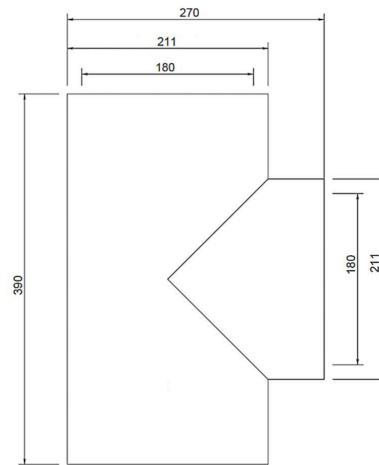

Algemene informatie

EasyAir T-Stuk EPS 180

Specificaties

Artikelnummer	400480548
Producttype	T-stuk
Hoofdmateriaal	EPS
Kleur	Grijs
Wanddikte luchttoevoerbuis (mm)	15,5
Netto gewicht (kg)	0,2

Afmetingen

Dn inwendig (mm)	180
Dn uitwendig (mm)	211
Afmetingen (l x b x h mm)	390 x 270 x 211

Toepassing

Beoogde toepassing	Ventilatie
Toevoer / afvoer	Toevoer/afvoer
Temperatuurbereik (°C)	-25 / +80

Technische specificaties

Maximale luchtstroom (m ³ /h)	550
ζ afvoer	-
ζ toevoer	-
Luchtdichtheidsklasse	2
λ Thermische geleidbaarheid (W/(m·K))	0,03
R-waarde (m ² K/W)	0,51
Brandklasse	E (Conform EN 13501-1)
Overige specificaties	-