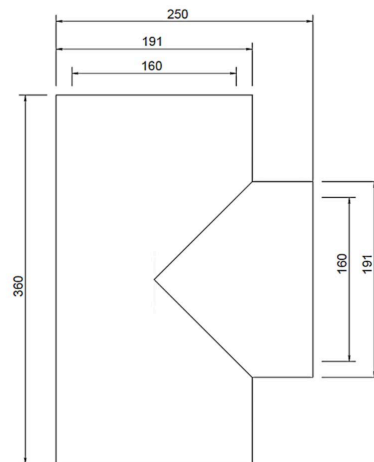

## Specificaties

Artikelnummer	400480547
Producttype	T-stuk
Hoofdmateriaal	EPS
Kleur	Grijs
Wanddikte luchttoevoerbuis (mm)	15,5
Netto gewicht (kg)	0,15

## Afmetingen

Dn inwendig (mm)	160
Dn uitwendig (mm)	191
Afmetingen (l x b x h mm)	360 x 250 x 191