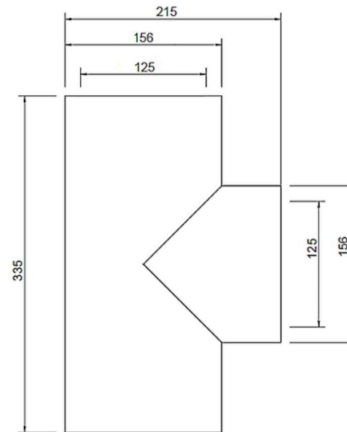

Algemene informatie

EasyAir T-Stuk EPS 125

Specificaties

Artikelnummer	400480546
Producttype	T-stuk
Hoofdmateriaal	EPS
Kleur	Grijs
Wanddikte luchttoevoerbuis (mm)	15,5
Netto gewicht (kg)	0,12

Afmetingen

Dn inwendig (mm)	125
Dn uitwendig (mm)	156
Afmetingen (l x b x h mm)	335 x 215 x 156

Toepassing

Beoogde toepassing	Ventilatie
Toevoer / afvoer	Toevoer/afvoer
Temperatuurbereik (°C)	-25 / +80

Technische specificaties

Maximale luchtstroom (m ³ /h)	275
ζ afvoer	-
ζ toevoer	-
Luchtdichtheidsklasse	2
λ Thermische geleidbaarheid (W/(m·K))	0,03
R-waarde (m ² K/W)	0,51
Brandklasse	E (Conform EN 13501-1)
Overige specificaties	-