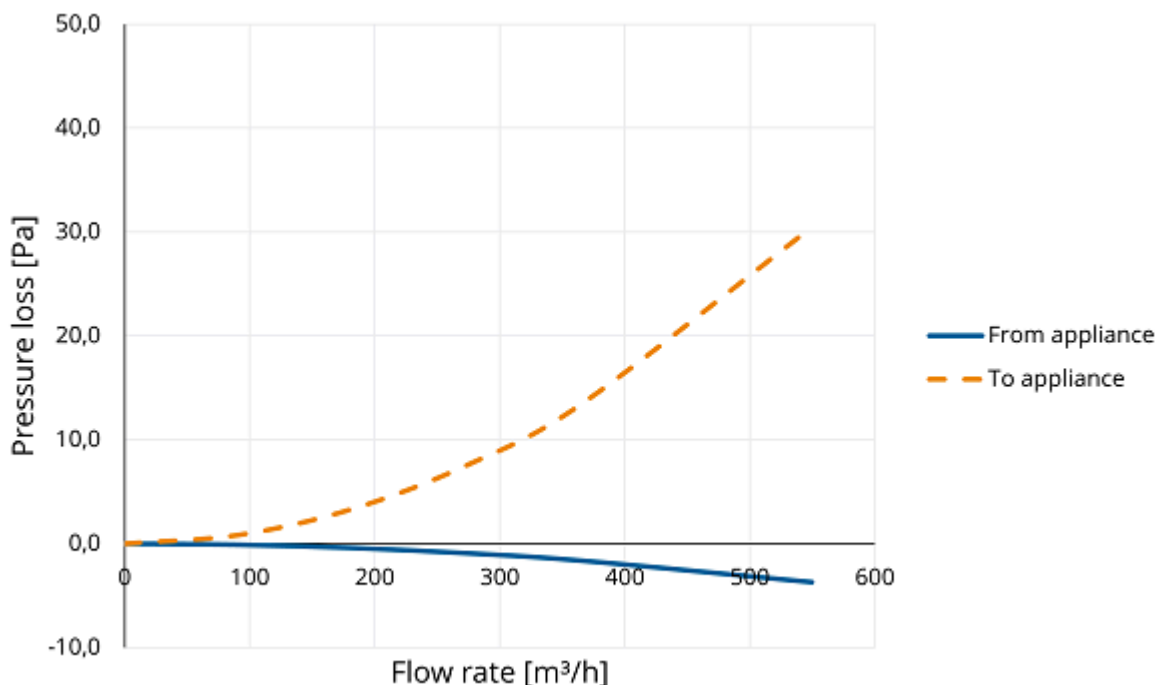

Grafiek

Pressure loss

Tabel

Flow velocity pressure table

Flow rate			Static pressure loss	
[m/s]	[m³/h]	[l/s]	From appliance [Pa]	To appliance [Pa]
0	0	0	0,0	0,0
1	92	25	-0,1	0,8
2	183	51	-0,4	3,4
3	275	76	-0,9	7,6
4	366	102	-1,7	13,5
6	550	153	-3,7	30,5