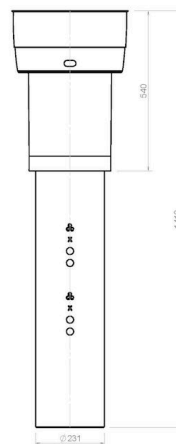

### EasyAir Dakdoorvoer geïsoleerd EPS 180/200 Zwart

## Specificaties

Artikelnummer	400480634
Producttype	Ventilatiedoorvoeren
Hoofdmateriaal	PP/EPS
Kleur	RAL-9005
Netto gewicht (kg)	2,64

## Afmetingen

Dn inwendig (mm)	180
Dn uitwendig (mm)	231
Afmetingen (l x b x h mm)	1410 x 390 x 390