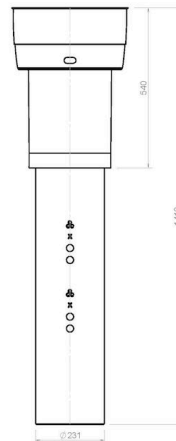

Algemene informatie

EasyAir Dakdoorvoer geïsoleerd EPS 180/200 Terra

Specificaties

Artikelnummer	400480635
Producttype	Ventilatiedoorvoeren
Hoofdmateriaal	PP/EPS
Kleur	RAL-8023
Netto gewicht (kg)	2,64

Afmetingen

Dn inwendig (mm)	180
Dn uitwendig (mm)	231
Afmetingen (l x b x h mm)	1410 x 390 x 390

Toepassing

Beoogde toepassing	Ventilatie
Toevoer / afvoer	Toevoer/afvoer
Temperatuurbereik (°C)	-25 / +80

Technische specificaties