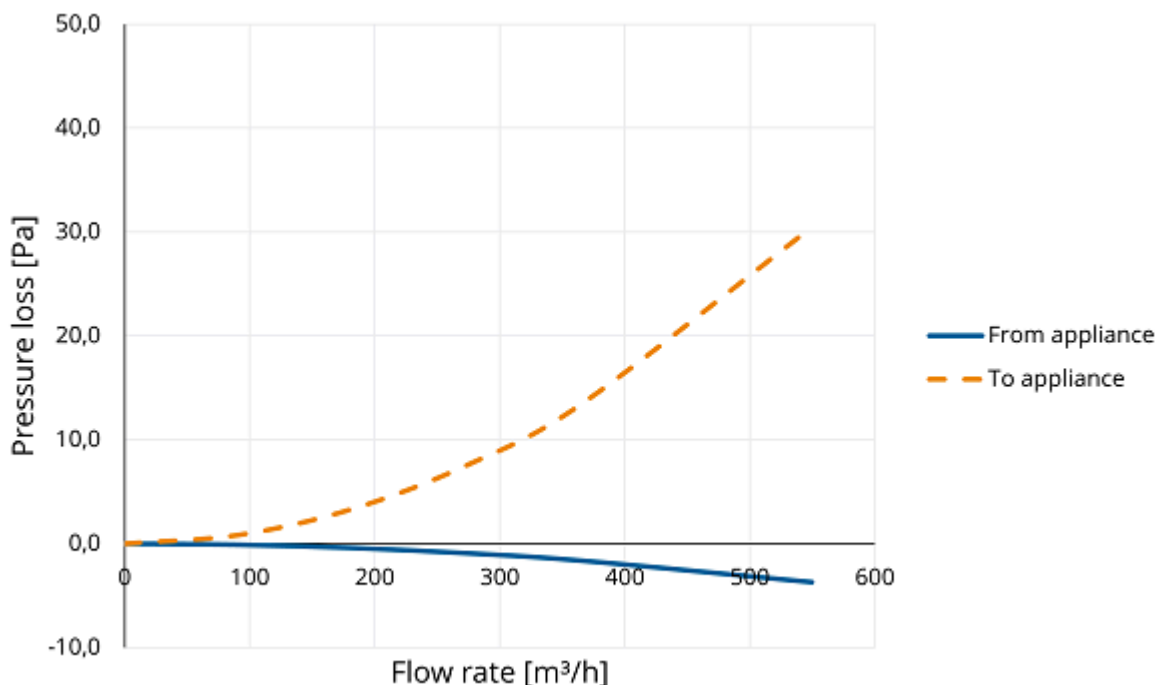

Algemene informatie

EasyAir Dakdoorvoer geïsoleerd EPS 180/200 Terra

Specificaties

Artikelnummer	400480635
Producttype	Ventilatiedoorvoeren
Hoofdmateriaal	PP/EPS
Kleur	RAL-8023
Netto gewicht (kg)	2,64

Afmetingen

Dn inwendig (mm)	180
Dn uitwendig (mm)	231
Afmetingen (l x b x h mm)	1410 x 390 x 390

Toepassing

Beoogde toepassing	Ventilatie
Toevoer / afvoer	Toevoer/afvoer
Temperatuurbereik (°C)	-25 / +80

Technische specificaties

Bestand tegen ijs/regen	Ja
Maximale luchtstroom (m ³ /h)	550
ζ afvoer	-0,17
ζ toevoer	1,41
λ Thermische geleidbaarheid (W/(m·K))	0,03
R-waarde (m ² K/W)	5
Overige specificaties	-

Grafiek

Pressure loss

Tabel