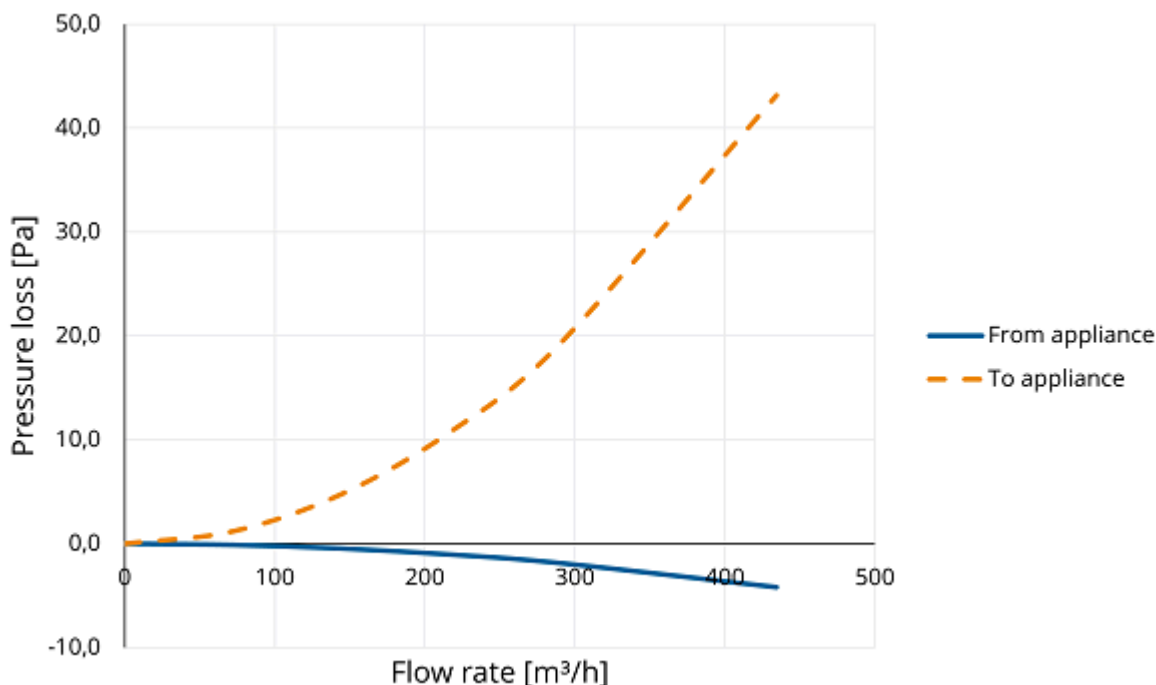

Algemene informatie

EasyAir Dakdoorvoer geïsoleerd EPS 160 Zwart

Specificaties

Artikelnummer	400480632
Producttype	Ventilatiedoorvoeren
Hoofdmateriaal	PP/EPS
Kleur	RAL-9005
Netto gewicht (kg)	2,02

Afmetingen

Dn inwendig (mm)	160
Dn uitwendig (mm)	191
Afmetingen (l x b x h mm)	1409 x 342 x 342

Toepassing

Beoogde toepassing	Ventilatie
Toevoer / afvoer	Toevoer/afvoer
Temperatuurbereik (°C)	-25 / +80

Technische specificaties

Bestand tegen ijs/regen	Ja
Maximale luchtstroom (m ³ /h)	425
ζ afvoer	-0,19
ζ toevoer	2,00
λ Thermische geleidbaarheid (W/(m·K))	0,03
R-waarde (m ² K/W)	5
Overige specificaties	-

Grafiek

Pressure loss

Tabel