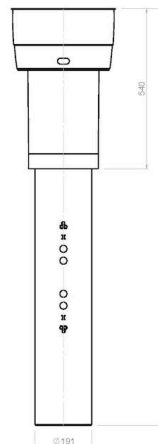

Algemene informatie

EasyAir Dakdoorvoer geïsoleerd EPS 160 Zwart

Specificaties

Artikelnummer	400480632
Producttype	Ventilatiedoorvoeren
Hoofdmateriaal	PP/EPS
Kleur	RAL-9005
Netto gewicht (kg)	2,02

Afmetingen

Dn inwendig (mm)	160
Dn uitwendig (mm)	191
Afmetingen (l x b x h mm)	1409 x 342 x 342

Toepassing

Beoogde toepassing	Ventilatie
Toevoer / afvoer	Toevoer/afvoer
Temperatuurbereik (°C)	-25 / +80

Technische specificaties