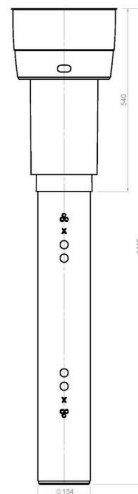

Algemene informatie

EasyAir Dakdoorvoer geïsoleerd EPS 125 Zwart

Specificaties

Artikelnummer	400480630
Producttype	Ventilatiedoorvoeren
Hoofdmateriaal	PP/EPS
Kleur	RAL-9005
Netto gewicht (kg)	1,46

Afmetingen

Dn inwendig (mm)	125
Dn uitwendig (mm)	154
Afmetingen (l x b x h mm)	1408 x 304 x 304

Toepassing

Beoogde toepassing	Ventilatie
Toevoer / afvoer	Toevoer/afvoer
Temperatuurbereik (°C)	-25 / +80

Technische specificaties

Flow velocity pressure table

Flow rate			Static pressure loss	
[m/s]	[m³/h]	[l/s]	From appliance [Pa]	To appliance [Pa]
0	0	0	0,0	0,0
1	44	12	-0,2	1,1
2	88	25	-0,9	4,3
3	133	37	-2,0	9,7
4	177	49	-3,5	17,2
6	265	74	-7,8	38,7