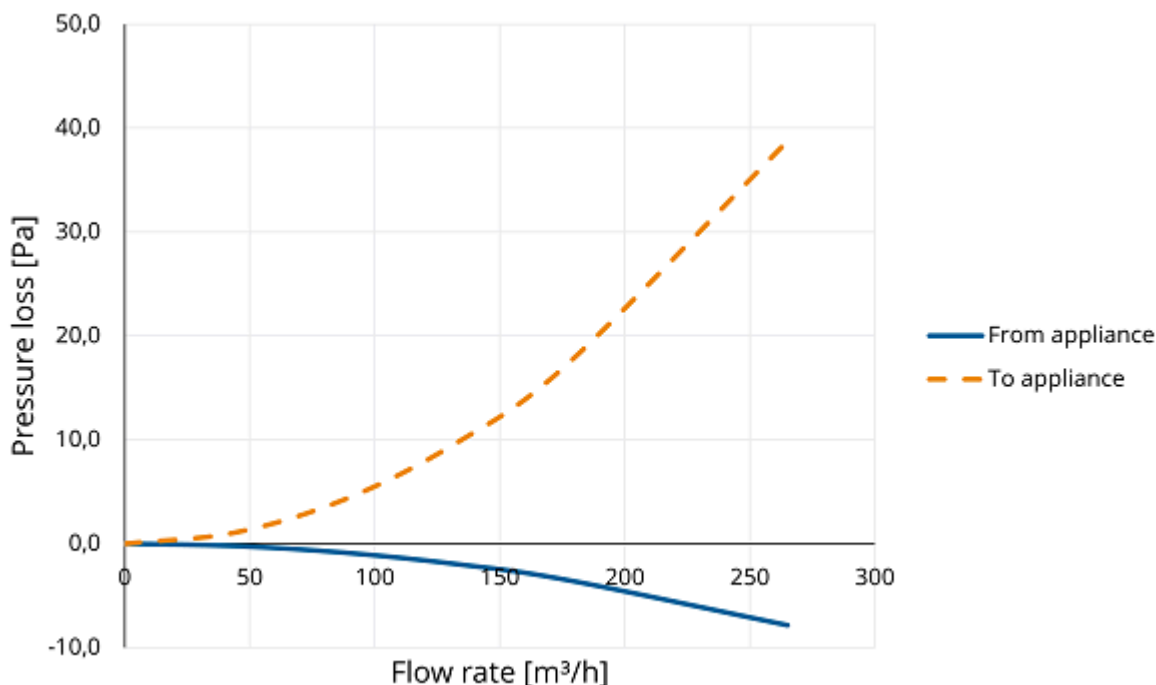

Algemene informatie

EasyAir Dakdoorvoer geïsoleerd EPS 125 Zwart

Specificaties

Artikelnummer	400480630
Producttype	Ventilatiedoorvoeren
Hoofdmateriaal	PP/EPS
Kleur	RAL-9005
Netto gewicht (kg)	1,46

Afmetingen

Dn inwendig (mm)	125
Dn uitwendig (mm)	154
Afmetingen (l x b x h mm)	1408 x 304 x 304

Toepassing

Beoogde toepassing	Ventilatie
Toevoer / afvoer	Toevoer/afvoer
Temperatuurbereik (°C)	-25 / +80

Technische specificaties

Bestand tegen ijs/regen	Ja
Maximale luchtstroom (m ³ /h)	275
ζ afvoer	-0,36
ζ toevoer	1,79
λ Thermische geleidbaarheid (W/(m·K))	0,03
R-waarde (m ² K/W)	5
Overige specificaties	-

Grafiek

Pressure loss

Tabel