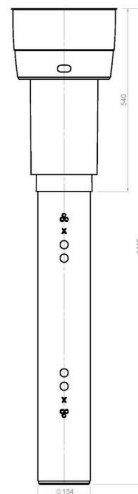

## Specificaties

Artikelnummer	400480631
Producttype	Ventilatiedoorvoeren
Hoofdmateriaal	PP/EPS
Kleur	RAL-8023
Netto gewicht (kg)	1,46

## Afmetingen

Dn inwendig (mm)	125
Dn uitwendig (mm)	154
Afmetingen (l x b x h mm)	1408 x 304 x 304