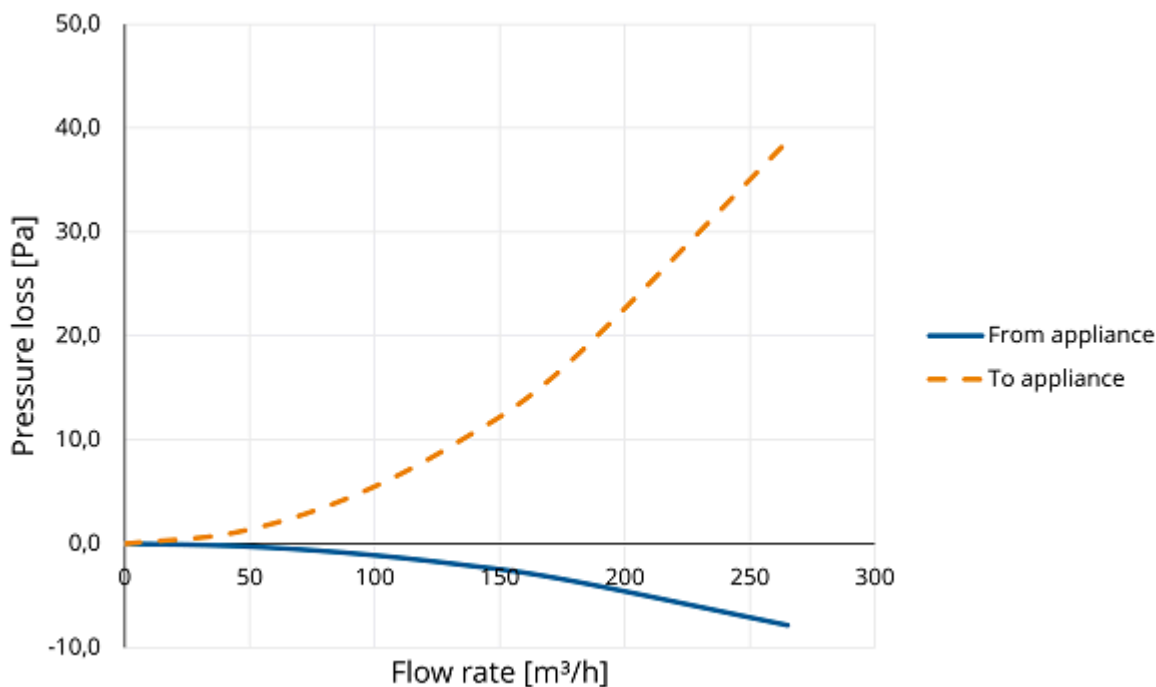

Grafiek

Pressure loss

Tabel

Flow velocity pressure table

Flow rate			Static pressure loss	
[m/s]	[m³/h]	[l/s]	From appliance [Pa]	To appliance [Pa]
0	0	0	0,0	0,0
1	44	12	-0,2	1,1
2	88	25	-0,9	4,3
3	133	37	-2,0	9,7
4	177	49	-3,5	17,2
6	265	74	-7,8	38,7