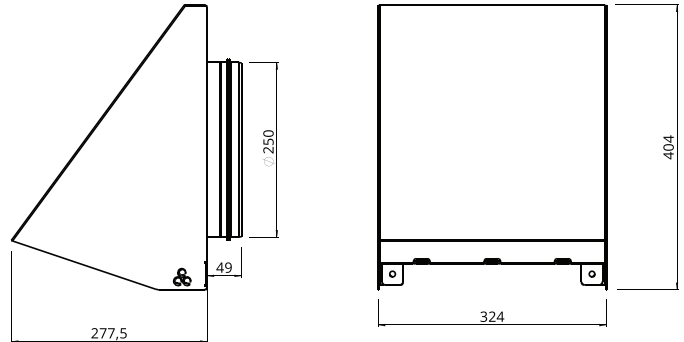

Burgerhout Elytra Muurdoorvoer

Technisch datasheet

Algemene informatie

Burgerhout Elytra Muurdoorvoer 250 Anthraciet