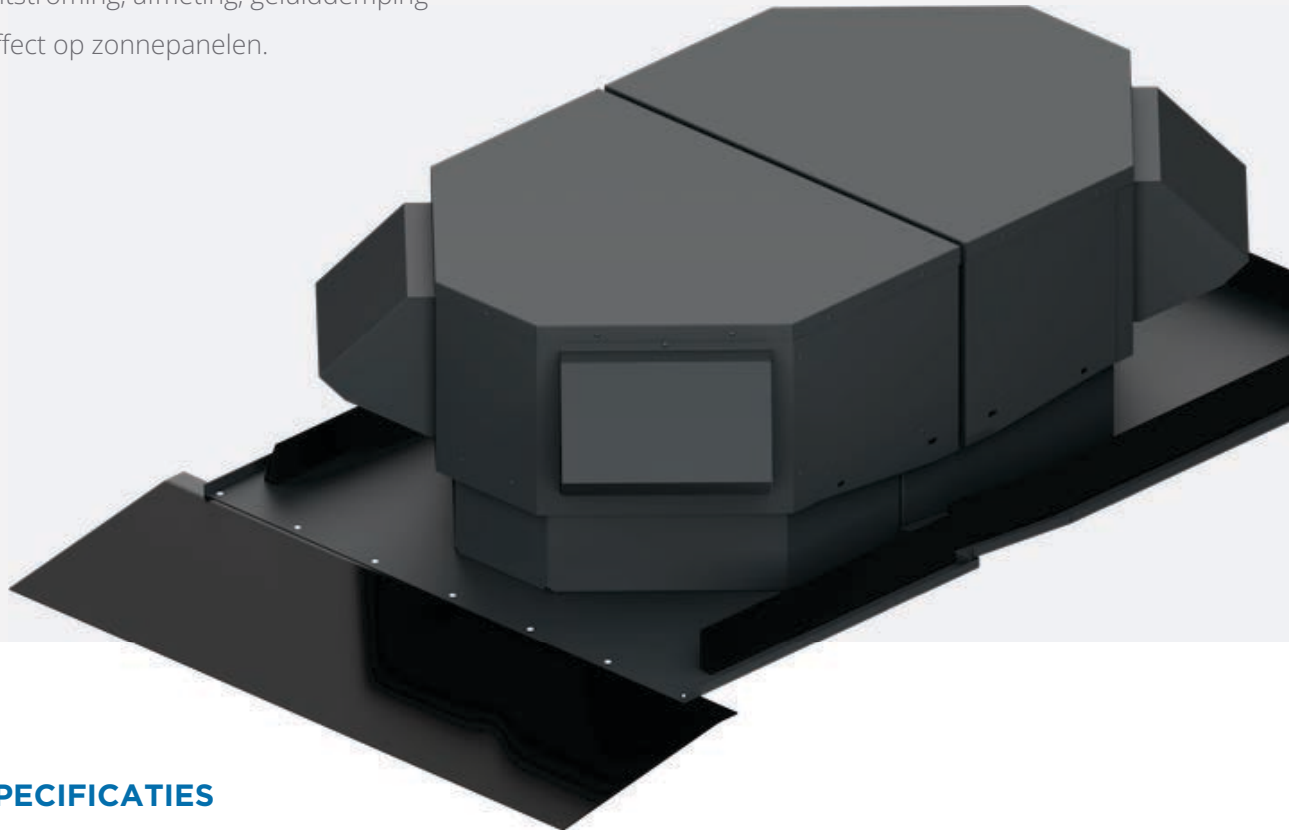

INNOVATIEF ONTWERP

De Elytra is ontwikkeld met een innovatief aerodynamisch ontwerp dat luchtweerstand en recirculatie minimaliseert. Dit resulteert in een stabiele luchtstroom en maximale efficiëntie en rendement van de warmtepomp. Tijdens de ontwikkeling van dit ontwerp is dan ook uitgebreid getest op luchtstroming, afmeting, geluiddemping en schaduweffect op zonnepanelen.

Dankzij deze geoptimaliseerde vormgeving biedt de Elytra niet alleen betere prestaties, maar ook een stillere werking en minimale impact op de dakomgeving.

ELYTRA SPECIFICATIES

- Totaal gewicht: ~35 kg
- Buitenmaat: 1420 x 915 x 400 mm
- Aansluitdiameter: Ø 250 mm
- Lucht aan- en afvoer tot 1000 m³/h
- Geluiddemping gemiddeld: 10 dB
- Verholen goot indekstuk voorzien van Leadax