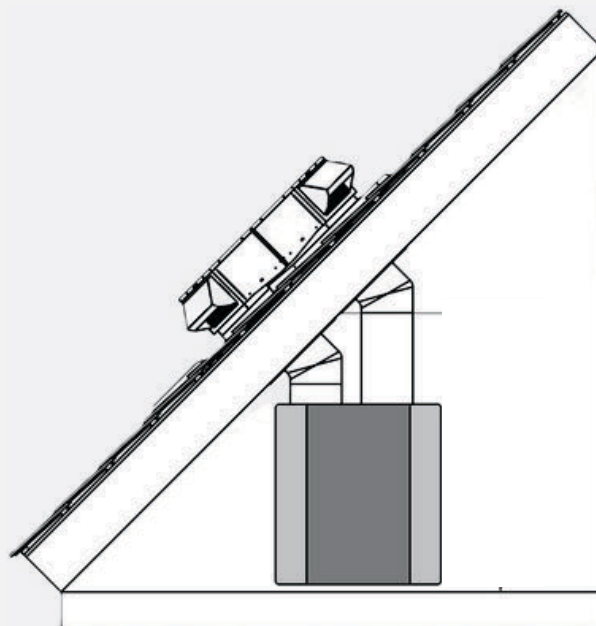

## GECOMBINEERDE DAKDOORVOER

DE SLIMME OPLOSSING VOOR BINNEN  
OPGESTELDE LUCHT/WATER WARMTEPOMPEN

## DE OPLOSSING VOOR ALLE TYPEN BINNEN OPGESTELDE LUCHT/WATER WARMTEPOMPEN

Burgerhout introduceert de Elytra; een speciaal ontwikkelde gecombineerde dakdoorvoer voor het luchtzijdig aansluiten van een binnen opgestelde lucht/water warmtepomp zonder buiten-unit. Bij de Elytra is de aan- en afvoer van lucht gecombineerd in één dakdoorvoer: wat zorgt voor een eenvoudige en snelle plaatsing. De compacte Elytra, in combinatie met de binnen opgestelde warmtepomp, is een uitstekende oplossing voor renovatie en nieuwbouw woningen met beperkte ruimte voor de technische installatie.

### HIGHLIGHTS ELYTRA

- Eenvoudig en snel te plaatsen – Door één installateur, zonder hijskraan, vanwege de modulaire opbouw uit drie delen.
- Maximaal rendement uit de warmtepomp - Innovatief aerodynamisch ontwerp zorgt voor minimale recirculatie en weerstand.
- Geluidsreductie – Effectieve demping tot gemiddeld 10 dB dankzij 50 mm hoogwaardige isolatie.
- Minimale impact op dakisolatie – Haakse plaatsing op het dak zorgt voor maximaal behoud van dakisolatie.