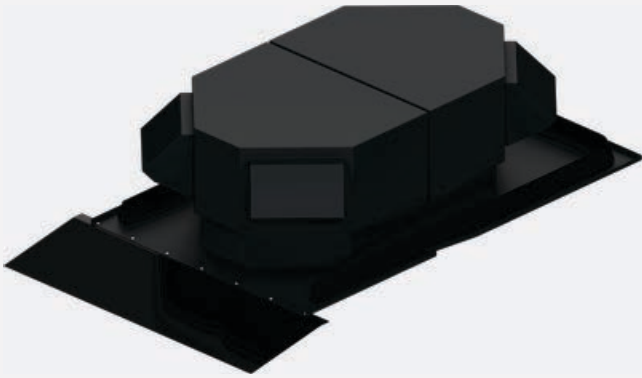

## GECOMBINEERDE DAKDOORVOER

DE SLIMME OPLOSSING VOOR BINNEN  
OPGESTELDE LUCHT/WATER WARMTEPOMPEN

## DE OPLOSSING VOOR ALLE TYPEN BINNEN OPGESTELDE LUCHT/WATER WARMTEPOMPEN

Burgerhout introduceert de Elytra; een speciaal ontwikkelde gecombineerde dakdoorvoer voor het luchtzijdig aansluiten van een binnen opgestelde lucht/water warmtepomp zonder buiten-unit. Bij de Elytra is de aan- en afvoer van lucht gecombineerd in één dakdoorvoer: wat zorgt voor een eenvoudige en snelle plaatsing. De compacte Elytra, in combinatie met de binnen opgestelde warmtepomp, is een uitstekende oplossing voor renovatie en nieuwbouw woningen met beperkte ruimte voor de technische installatie.

### HIGHLIGHTS ELYTRA

- Eenvoudig en snel te plaatsen – Door één installateur, zonder hijskraan, vanwege de modulaire opbouw uit drie delen.
- Maximaal rendement uit de warmtepomp - Innovatief aerodynamisch ontwerp zorgt voor minimale recirculatie en weerstand.
- Geluidsreductie – Effectieve demping tot gemiddeld 10 dB dankzij 50 mm hoogwaardige isolatie.
- Minimale impact op dakisolatie – Haakse plaatsing op het dak zorgt voor maximaal behoud van dakisolatie.

### Verticaal (Portrait)

De verticale variant is de uitvoering waarbij het indekstuk zich aan de korte zijde bevindt.