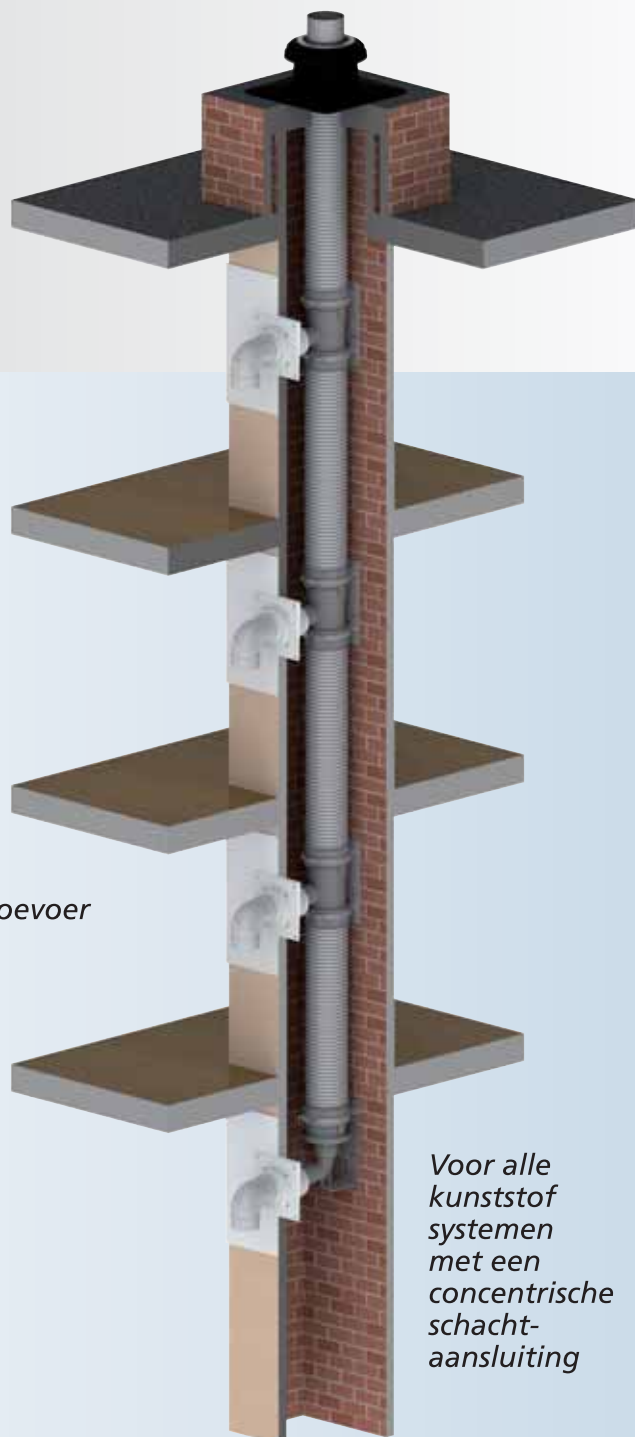

Geïntegreerde brandmanchet

Schachtaansluiting met brandmanchet

**60 minuten
brandwerend**

Nieuw!

- Unieke Burgerhout-oplossing: een schachtaansluiting met geïntegreerde brandmanchet. Geschikt voor kunststof Flex- en concentrische systemen.
- 60 minuten brandwerend op de schachtwand.
- Zeer snel te monteren met esthetisch resultaat.

Brandveilige schachtaansluiting

De unieke oplossing met geïntegreerde brandmanchet

Moeiteloos zorgen voor maximale veiligheid

- De geïntegreerde brandmanchet voorkomt het doorslaan van een woningbrand naar de schacht.
- Bij hitte zet de manchet uit. Hij blokkeert zo de luchttoevoer en drukt de rookgasafvoer dicht.
- De schachtaansluiting met brandmanchet biedt maximale veiligheid: 60 minuten brandvertragend op de schachtwand.
- Beoordeeld volgens EN1366-3:2009.

Snel te monteren concentrische oplossing

- Burgerhout heeft de brandmanchet op unieke wijze geïntegreerd in een concentrische schachtaansluiting.
- Deze slimme oplossing is even snel te monteren als alleen een schachtaansluiting.
- Vanuit de woning is een geïntegreerde brandmanchet bovendien een fraai gezicht.

Schachtaansluiting met brandmanchet

60/100 Star 40.047.01.40

60/100 Flex 40.047.01.42

Uitgebreide specificaties vindt u in onze Online Catalogus.

Burgerhout B.V.
Dr. A.F. Philipsweg 41

Postbus 77
9400 AB Assen