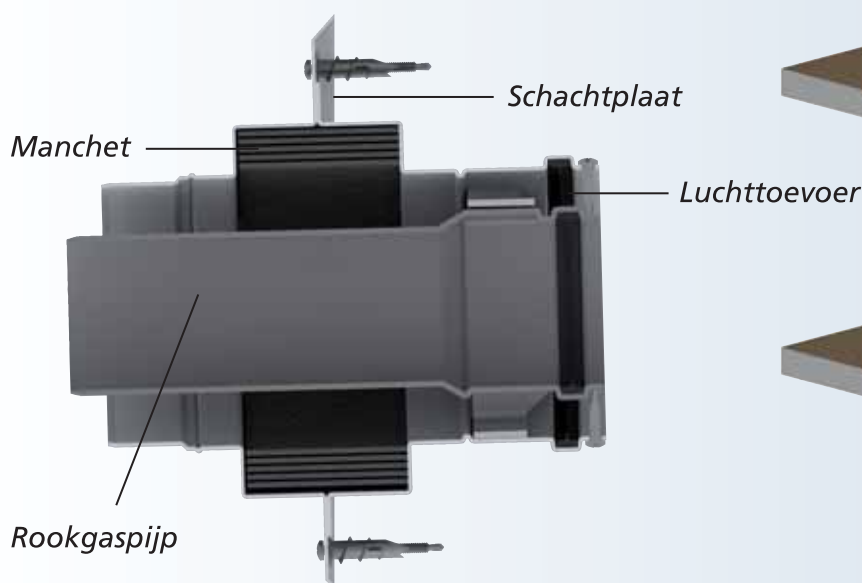

Geïntegreerde brandmanchet

Schachtaansluiting met brandmanchet

**60 minuten
brandwerend**

Nieuw!

- Unieke Burgerhout-oplossing: een schachtaansluiting met geïntegreerde brandmanchet. Geschikt voor kunststof Flex- en concentrische systemen.
- 60 minuten brandwerend op de schachtwand.
- Zeer snel te monteren met esthetisch resultaat.

Brandveilige schachtaansluiting

De unieke oplossing met geïntegreerde brandmanchet

Moeiteloos zorgen voor maximale veiligheid

- De geïntegreerde brandmanchet voorkomt het doorslaan van een woningbrand naar de schacht.
- Bij hitte zet de manchet uit. Hij blokkeert zo de luchttoevoer en drukt de rookgasafvoer dicht.
- De schachtaansluiting met brandmanchet biedt maximale veiligheid: 60 minuten brandvertragend op de schachtwand.
- Beoordeeld volgens EN1366-3:2009.

Snel te monteren concentrische oplossing

- Burgerhout heeft de brandmanchet op unieke wijze geïntegreerd in een concentrische schachtaansluiting.
- Deze slimme oplossing is even snel te monteren als alleen een schachtaansluiting.
- Vanuit de woning is een geïntegreerde brandmanchet bovendien een fraai gezicht.

Schachtaansluiting met brandmanchet

60/100 Star 40.047.01.40

60/100 Flex 40.047.01.42

Uitgebreide specificaties vindt u in onze Online Catalogus.

Burgerhout B.V.
Dr. A.F. Philipsweg 41

Postbus 77
9400 AB Assen