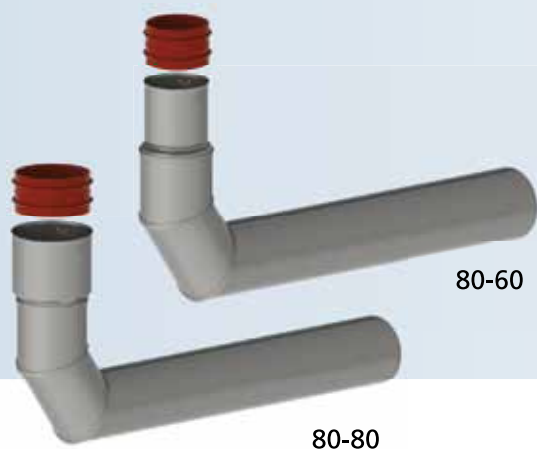

### Koppelstuk spie-flex (onder)

| Ø (mm) | art. nr.            |
|--------|---------------------|
| 80-60  | <b>40.048.05.09</b> |
| 80-80  | <b>40.048.05.11</b> |

### Koppelstuk spie-flex met klem (onder)

| Ø (mm) | art. nr.            |
|--------|---------------------|
| 80-60  | <b>40.048.05.17</b> |
| 80-80  | <b>40.048.05.18</b> |