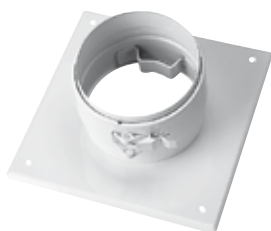

Schachtaansluiting concentrisch

Ø (mm)	Aansluiting Ø (mm)	art. nr.
80	80/125	40.045.21.18