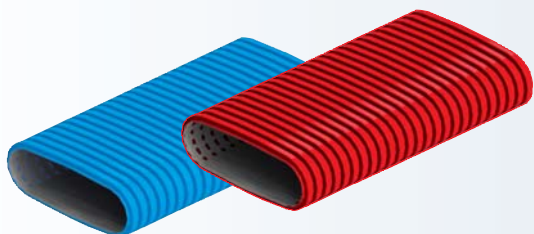

Ovaal modulair luchtdistributiesysteem

HYBALANS+

LUCHTDISTRIBUTIESYSTEEM

ovaal

Nieuw!

- Unieke HybalansPlus oplossing: ovale kanalen die kunnen worden aangesloten op de ronde kanalen.
- Probleemloos een kruising maken met twee ronde kanalen.
- HybalansPlus Ovaal is eenvoudig te monteren en zorgt in stilte voor 100% geslaagde luchtdistributie. Geschikt voor opbouw, onderbouw en wandmontage.

**POWERFUL
SOLUTIONS**

b burgerhout

HybalansPlus Ovaal

De slimme tussenoplossing in een HybalansPlus systeem

Ovaal en rond in één modulair systeem

- Het vertrouwde HybalansPlus systeem, ook in rood en blauw, maar nu ovaal.
- Perfect te combineren met het ronde HybalansPlus systeem.
- Effectief, stil en goed te reinigen systeem voor nieuwbouw en renovatie.
- Eenvoudige montage zonder gereedschap.

Geslaagde luchtdistributie via 52 mm kanalen

- Uitzonderlijk lage ovale kanalen (slechts 52 mm, incl. adapters 58 mm), de ideale oplossing voor cementdekvloeren, verlaagde plafonds en wandsystemen.
- Flexibel kunststof dubbelwandig systeem met gladde binnenwand voor efficiënte luchtdistributie met maar liefst 45 m³/u maximaal.
- Luchtdicht klasse 'D'.