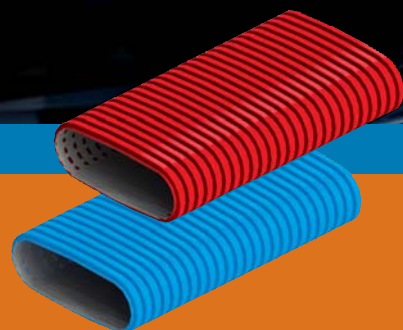

Ovaal modulair luchtdistributiesysteem

HYBALANS+

LUCHTDISTRIBUTIESYSTEEM

ovaal

Nieuw!

- Unieke HybalansPlus oplossing: ovale kanalen die kunnen worden aangesloten op de ronde kanalen.
- Probleemloos een kruising maken met twee ronde kanalen.
- HybalansPlus Ovaal is eenvoudig te monteren en zorgt in stilte voor 100% geslaagde luchtdistributie. Geschikt voor opbouw, onderbouw en wandmontage.

**POWERFUL
SOLUTIONS**

b burgerhout

HybalansPlus Ovaal

De slimme tussenoplossing in een HybalansPlus systeem

Ovaal en rond in één modulair systeem

- Het vertrouwde HybalansPlus systeem, ook in rood en blauw, maar nu ovaal.
- Perfect te combineren met het ronde HybalansPlus systeem.
- Effectief, stil en goed te reinigen systeem voor nieuwbouw en renovatie.
- Eenvoudige montage zonder gereedschap.

Geslaagde luchtdistributie via 52 mm kanalen

- Uitzonderlijk lage ovale kanalen (slechts 52 mm, incl. adapters 58 mm), de ideale oplossing voor cementdekvloeren, verlaagde plafonds en wandsystemen.
- Flexibel kunststof dubbelwandig systeem met gladde binnenwand voor efficiënte luchtdistributie met maar liefst 45 m³/u maximaal.
- Luchtdicht klasse 'D'.

Ovale rode (luchtafvoer) en blauwe (luchttoevoer) kanalen

Adapter van ovale naar ronde HybalansPlus kanalen

Ruimtebesparing én kwaliteit

Ronde kanalen met lage kruising van vier adapters

Burgerhout B.V.
Dr. A.F. Philipsweg 41